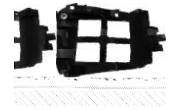

400209

T-KABİN TANPON ARKA
PLASTİĞİ SAĞ
BRACKET R T-CABIN
7482376967