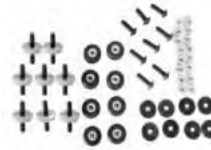

40019

**PREMIUM 440 GÜNEŞLİK
BAĞLANTI TAKIMI**
SUN VISOR MOUNT KIT

5010578255